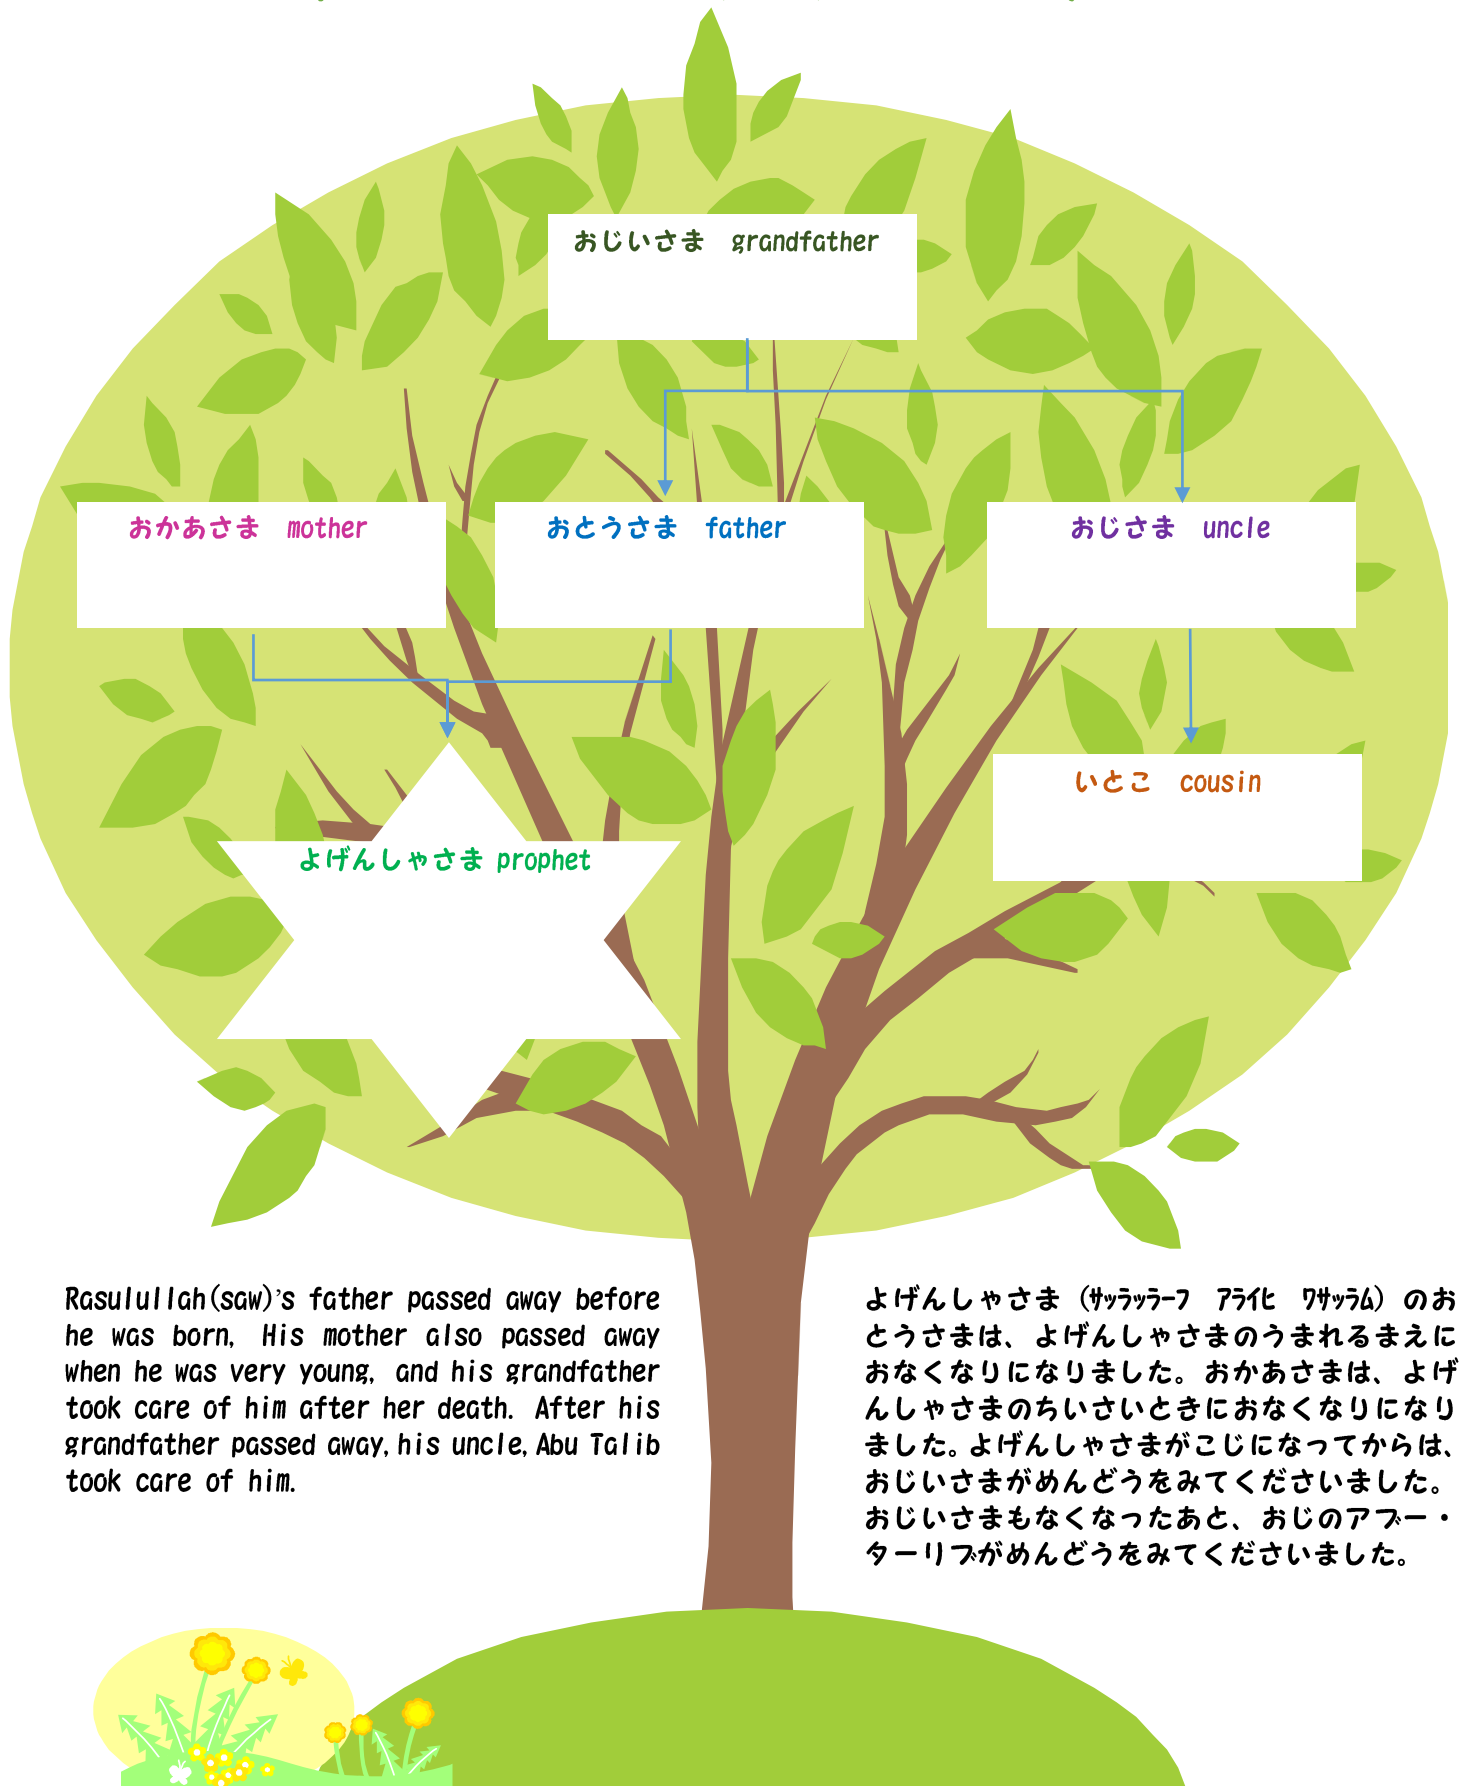

よげんしゃさま(サッラフ アライ ワサラム)のかぞく Prophet Muhammad(saw)'s Family Tree

Rasulullah(saw)'s father passed away before he was born, His mother also passed away when he was very young, and his grandfather took care of him after her death. After his grandfather passed away, his uncle, Abu Talib took care of him.

よげんしゃさま(サッラフ アライ ワサラム)のおとうさまは、よげんしゃさまのうまれるまえにおなくなりになりました。おかあさまは、よげんしゃさまのちいさいときにおなくなりになりました。よげんしゃさまがこじになってからは、おじいさまがめんどうをみていただきました。おじいさまもなくなったあと、おじのアブ・ターリフがめんどうをみていただきました。

なまえ (Name) :

アブドウルムッタリフ

アーミナ

アブドゥッラー